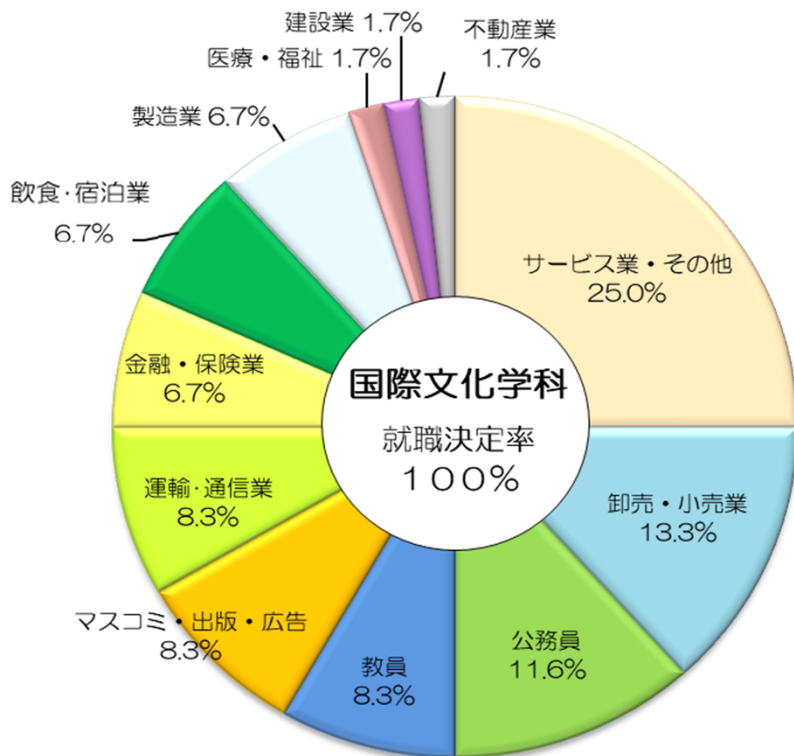

就職決定率100%

きめ細やかな指導と手厚いサポートで学生を支援

- ■サービス業
  TBCグループ(株)・(株)One Terrace・佐賀大学
- ■卸売・小売業
  トヨタカローラ山口(株)・(株)カトージ・富士商・ロフト・丸久・ミッドフォー・大黒天物産・大進本店
- ■公務員
  大分県職・北広島町役場・島根県警察・自衛隊・山口市役所・新宮市役所
- ■教員(英語科)
  山口県中学校教員・大分県中学校教員
  山口県高等学校教員・広島県高等学校教員
- ■日本語教員
  くるめ国際交流学院・益田日本語学院
- ■マスコミ・出版・広告
  (株)テレトピア・アイティフォー・トラスト・TACT
- ■不動産・運輸・通信業
  藤原運輸(株)・東ソー物流(株)・九州旅客鉄道
- ■金融・保険業
  楽天証券(株)・中国銀行・萩山口信用金庫
- ■建設業
  (株)KGGホールディングス・(株)七呂建設
- ■製造業
  長州産業(株)・リョービ(株)・あさひ製菓・やまみ

2022年度卒業生

留学プログラム

学術協定校

1. センター大学(米国)
2. ビショップス大学(カナダ)
3. 青島大学・曲阜師範大学(中国)
4. 釜山大学校・慶南大学校(韓国)
5. ナバラ州立大学(スペイン)
6. ラップランド大学(フィンランド)

☆留学期間を含めて4年間で卒業可能!