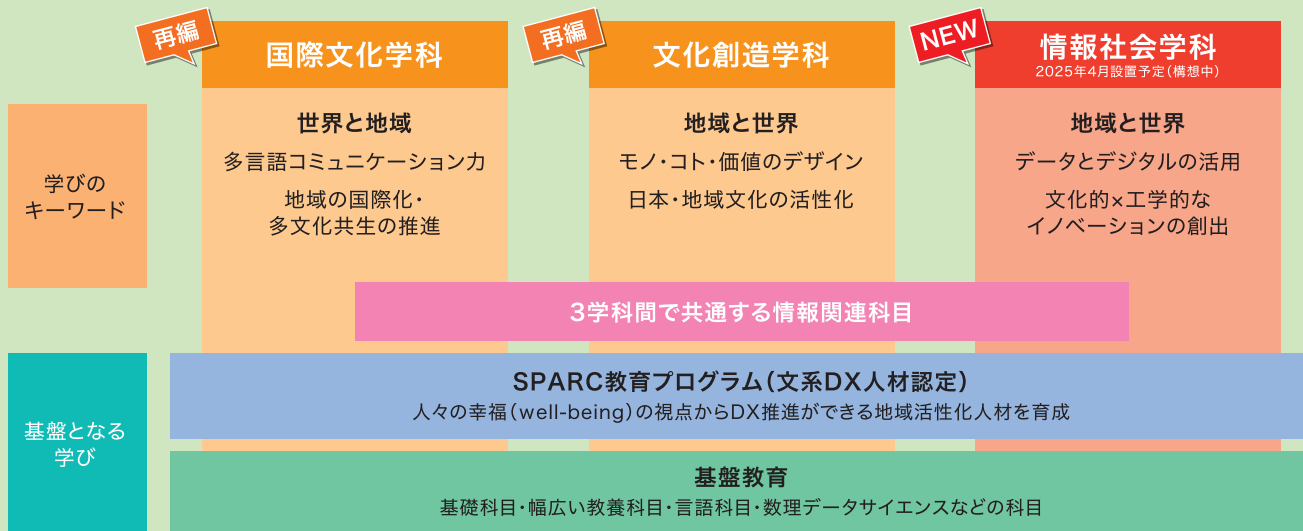

ひとや地域の課題解決のためにデジタル技術を活かして貢献する

文系DX人材

データやデジタルを活用し、多様な人々の視点から未来社会をリデザインするための知識とスキル、コミュニケーション力や主体性を持った文系DX人材を育成していきます。

国際文化学部はこう変わる！

メリット 1

データ科学のための数学や統計、データサイエンス科目などを文系でも安心して学べます。

メリット 2

山口大学提供の科目を履修でき、本学から山口大学に提供する科目で他大学生と共に学べます。

2025年4月設置予定(構想中)

情報技術活用企画職(金融、保険、旅行、通信、流通業等、DX・AI関係)、情報技術コンサルタント、公務員、情報教員(高校) など

新しいキャンパスで充実した学生生活を。

2020年度以降続々とリニューアルした新しい校舎に、自由に使える学生自習室、ミーティングルーム、情報処理室などが完備。一番新しい厚生棟は生協食堂や売店のある建物で、ますます便利で快適なキャンパスライフをサポートします。

OPEN CAMPUS 2023

山口県立大学の実力を体験！

7月15日(土) / 8月6日(日)

※事前予約が必要です。

公立大学法人
山口県立大学
Yamaguchi Prefectural University

国際文化学部 ■国際文化学科 ■文化創造学科 ■情報社会学科 **NEW**※

社会福祉学部 ■社会福祉学科

看護栄養学部 ■看護学科 ■栄養学科