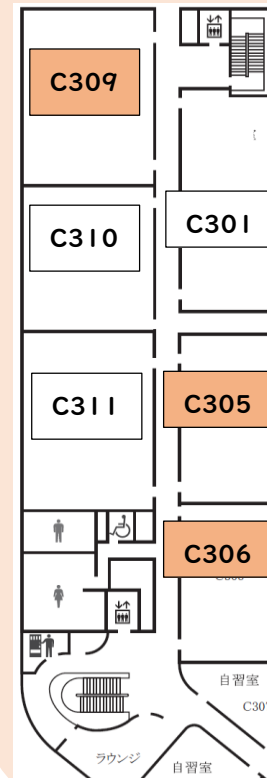

食堂 ★昼食
(11:00～14:00)

厚生棟
(食堂)

3号館

2号館

1号館
4月供用開始

講堂ステージ

講堂ロビー

講堂軒下

★受付
抽選会

North Campus

3号館3階平面図

★大学生協企画
学科別交流会
(10:00～11:00)

以下5会場で開催

厚生棟 食堂
社会福祉学科

(3号館2階)
C220 国際文化学科

(3号館3階)
C305 栄養学科

C306 看護学科

C309 文化創造学科

講堂 平面図

学生支援部門
相談ブース

サークル連合会
学生自治会【本部】

講堂ロビー

入口

講堂軒下